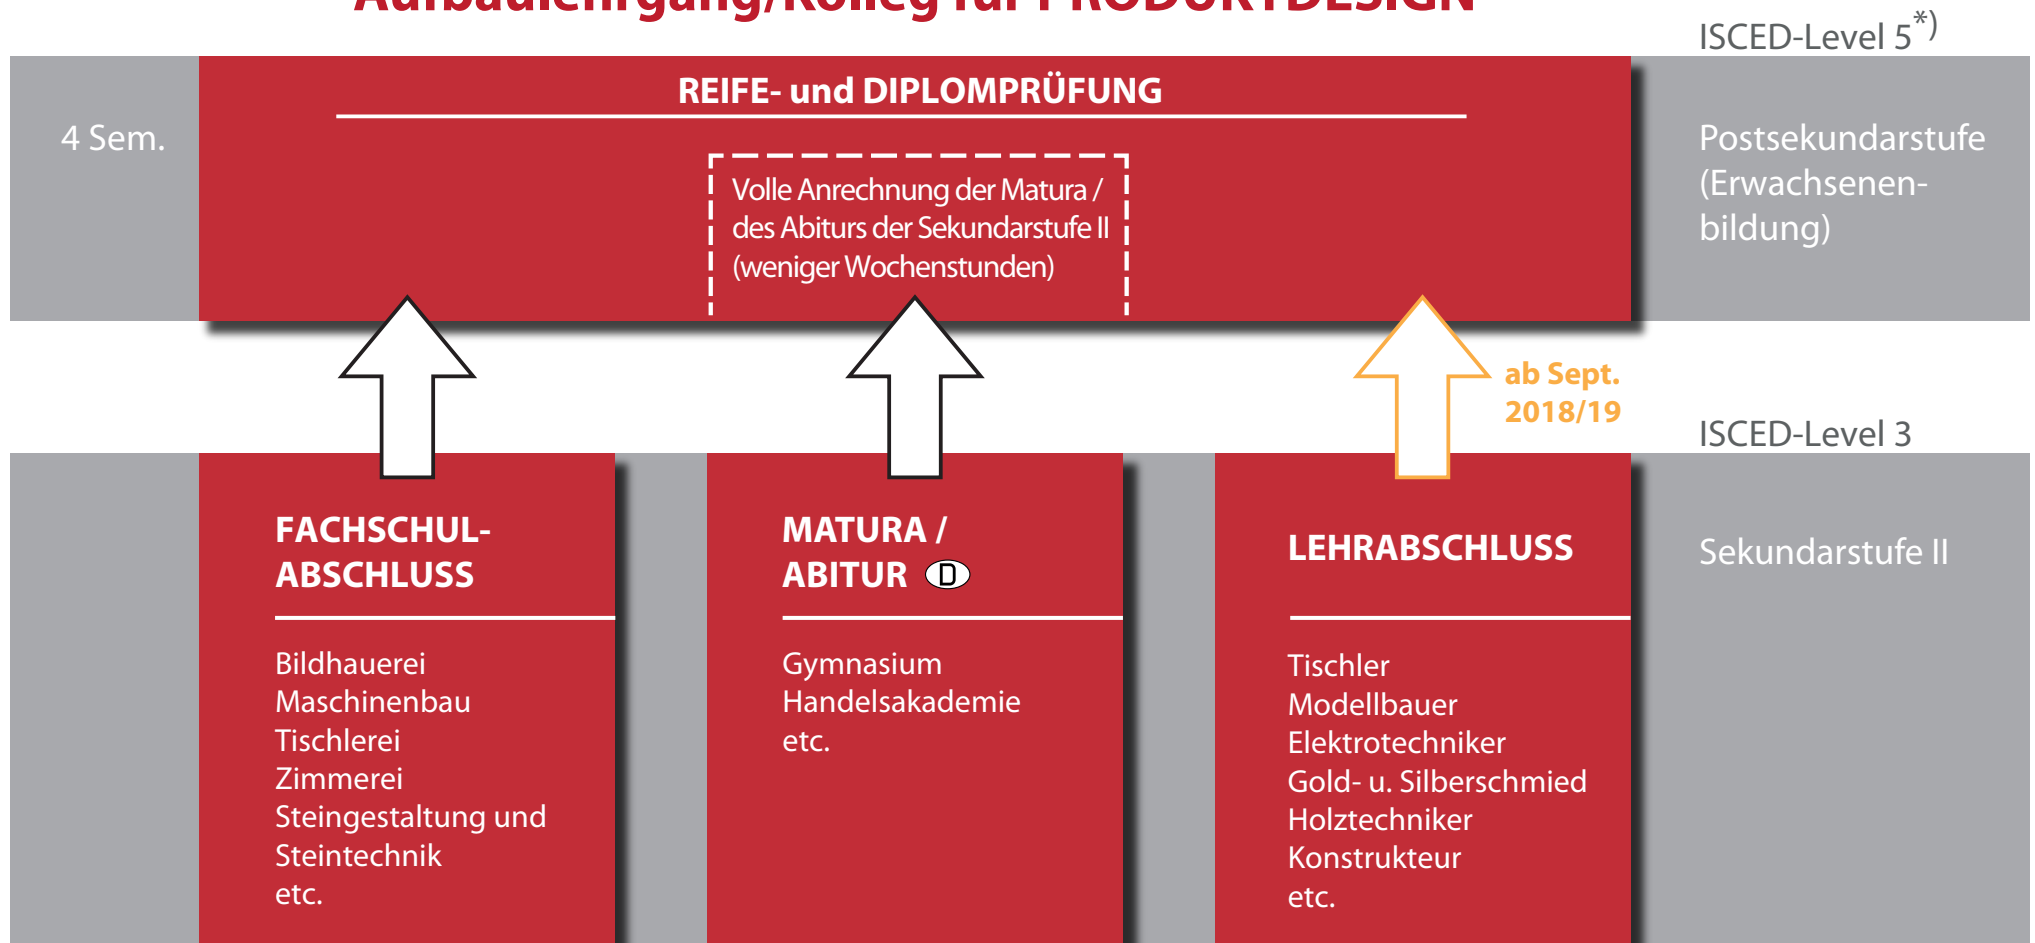

Aufbaulehrgang/Kolleg für PRODUKTDESIGN

*) Der ISCED-Level definiert die Höhe des Bildungsabschlusses im internat. Vergleich, z.B. Bachelor (6), Master (7). Mehr unter www.bildungssystem.at.